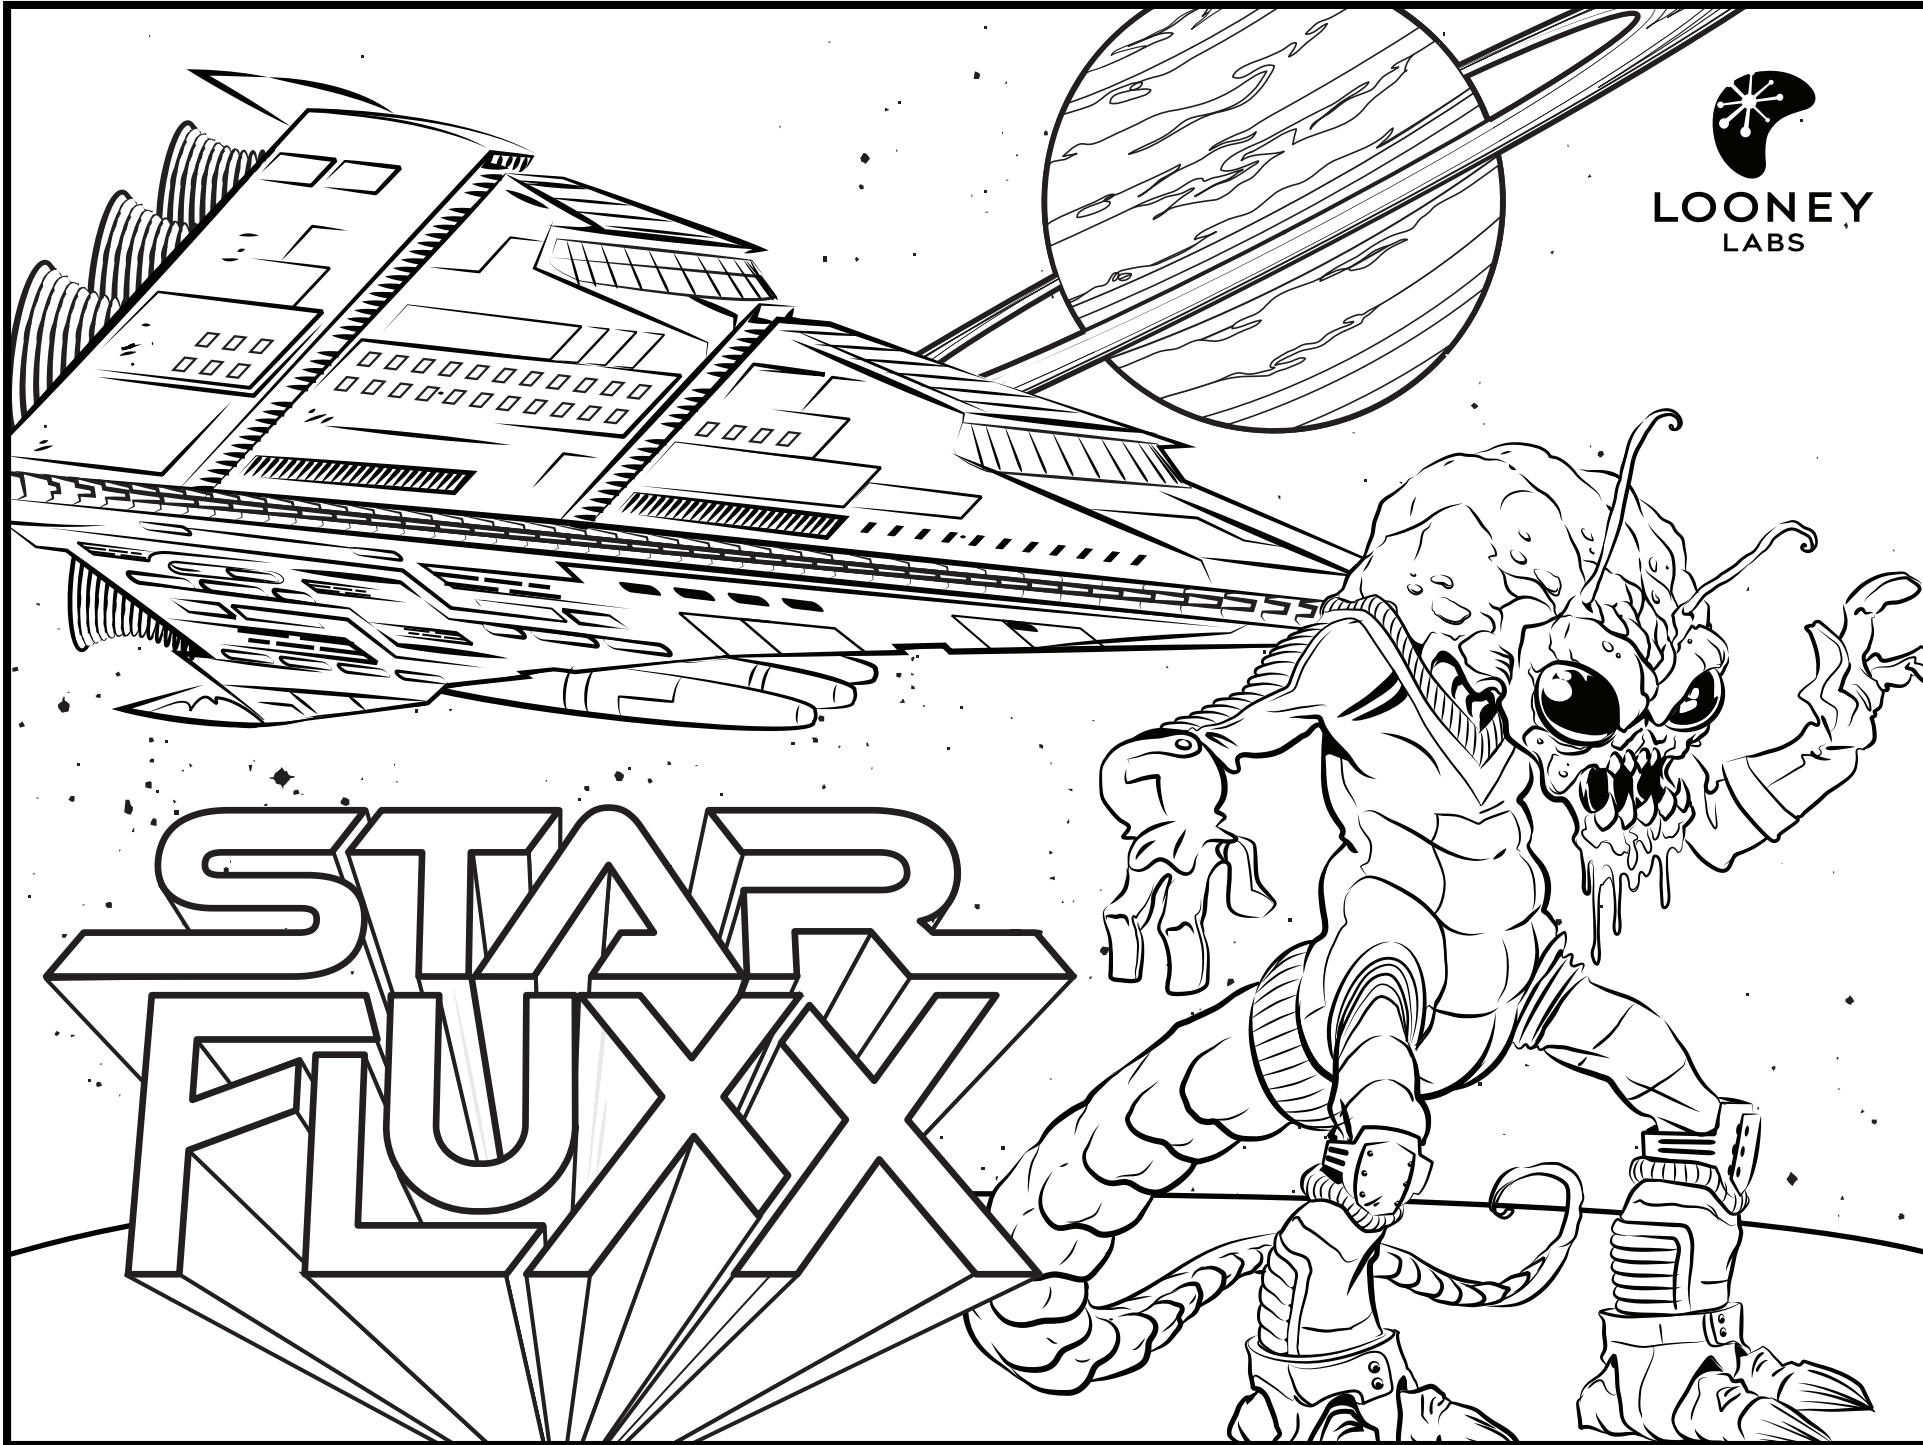

LOONEY  
LABS

STAR  
FLUX